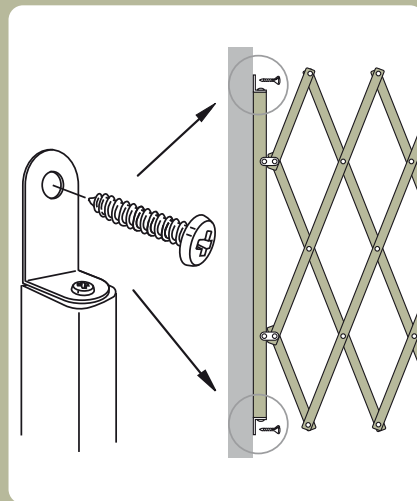

60 - 110 cm

FERMETURE EXTENSIBLE

BOIS

- SP** CIERRE EXTENSIBLE DE MADERA
- UK** EXTENSIBLE WOODEN GATE
- PT** ENCERRAMENTO EXTENSIVEL DE MADEIRA
- IT** CHIUSURA ESTENDIBILE DI LEGNO
- NL** REKBARE SLUITING IN HOUT
- DE** AUSDEHNBARE HOLZSCHLIESSUNG
- PL** ROZSZERZALNE BRAMY DREWNIANE
- RU** ВЫДВИЖНАЯ перегородка из дерева