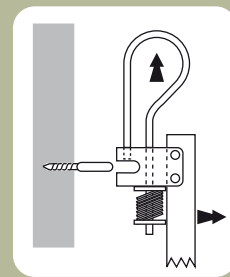

60 - 110 cm

FERMETURE EXTENSIBLE

BOIS

- SP** CIERRE EXTENSIBLE DE MADERA
- UK** EXTENSIBLE WOODEN GATE
- PT** ENCERRAMENTO EXTENSIVEL DE MADEIRA
- IT** CHIUSURA ESTENDIBILE DI LEGNO
- NL** REKBARE SLUITING IN HOUT
- DE** AUSDEHNBARE HOLZSCHLIESSUNG
- PL** ROZSZERZALNE BRAMY DREWNIANE
- RU** ВЫДВИЖНАЯ перегородка из дерева