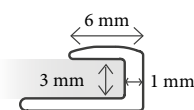

Profil de finition pour plaque composite

Alu : Réf. 780041 8

Noir : Réf. 780090 6