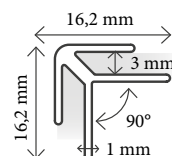

Profil d'angle

Alu : Réf. 780041 8

Noir : Réf. 780092 0

NEW
Disponibles en noir !

Profil de protection de plan de travail

- Idéal neuf et rénovation !
- Pour plan de travail de 28 ou 38 mm d'épaisseur
- Pour plan de travail de rayon 0 à 9 mm

L 3,15 ml x H.38 mm x Ep. 11 mm

Inox : Réf. 780024 1 / Noir : Réf. 780103 8

L 3,15 ml x H.28 mm x Ep. 11 mm

Inox : Réf. 780032 6 / Noir : Réf. 780102 6